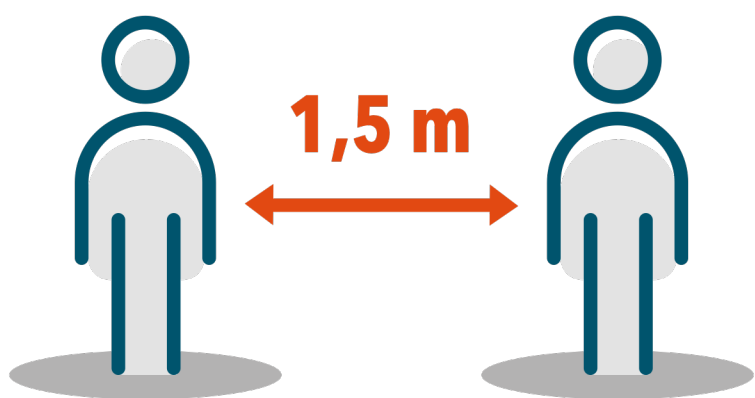

Diocesi di Crema

EMERGENZA CORONAVIRUS
Disposizioni in vigore secondo le norme governative
e dell'autorità ecclesiastica

RISPETTIAMO LE REGOLE

In questo luogo può entrare il **numero massimo di persone** indicato qui a fianco

Rispetta sempre, nell'accedere e nell'uscire dalla chiesa, la **distanza di sicurezza** di 1,5 m

Osserva le regole di **igiene delle mani** e utilizza idonei dispositivi di protezione personale, a partire da una **mascherina** che copra naso e bocca